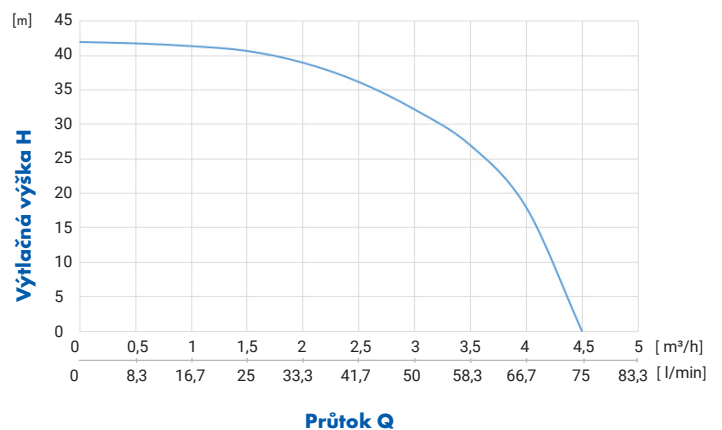

## Technická specifikace

Model	PUMPA E-DRIVE PPMS504
Kód	ZB00071050
Max. provozní tlak	10 bar
Max. průtok	4,5 m³/h
Max. výtlačná výška	42 m
Max. sací výška	8 m
Max. teplota čerpané kapaliny	40 °C
Ochranná třída	F
Výkon	0,55 kW
Rozměry (D x V x Š)	377 x 321 x 188 mm
Hmotnost	9 kg
Vstup/Výstup	1" x 1"
Délka kabelu	1 m