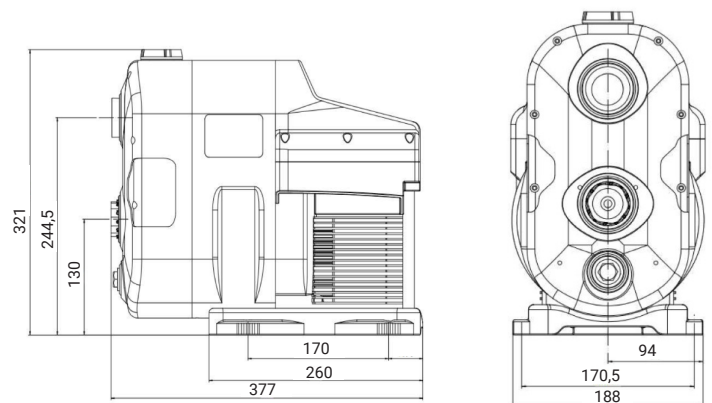

## Hydraulická křivka výkonu

## Technická specifikace

Model	PUMPA E-DRIVE PPMS504
Kód	ZB00071050
Max. provozní tlak	10 bar
Max. průtok	4,5 m³/h
Max. výtlačná výška	42 m
Max. sací výška	8 m
Max. teplota čerpané kapaliny	40 °C
Ochranná třída	F
Výkon	0,55 kW
Rozměry (D x V x Š)	377 x 321 x 188 mm
Hmotnost	9 kg
Vstup/Výstup	1" x 1"
Délka kabelu	1 m

## Rozměry