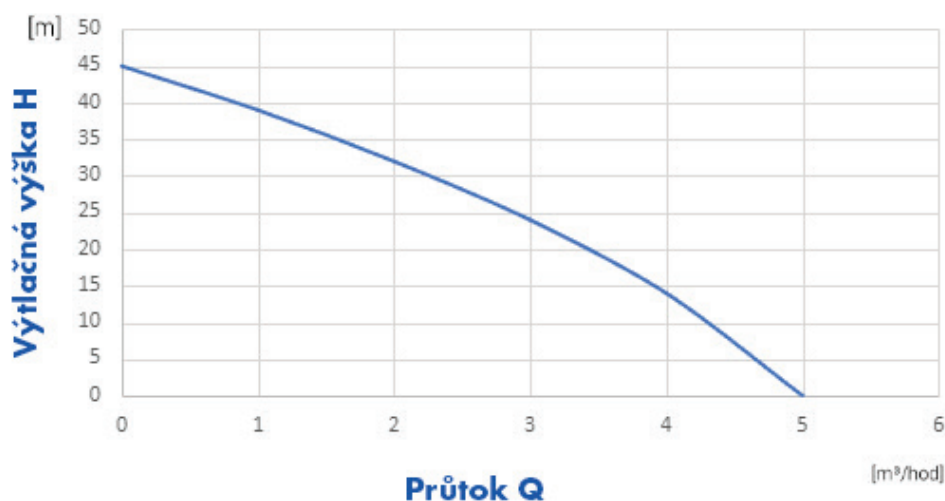

Hydraulická křivka výkonu

BRNO

U Svitavy 1,
618 00 Brno
tel.: +420 548 422 611
e-mail: obchod@pumpa.cz

PRAHA

Moskevská 1557/63c,
101 00 Praha 10
tel.: +420 272 011 611
e-mail: praha@pumpa.cz

SERVIS 24/7 HOD
602 737 009

VOLAT ZDARMA
800 100 763

www.pumpa.cz